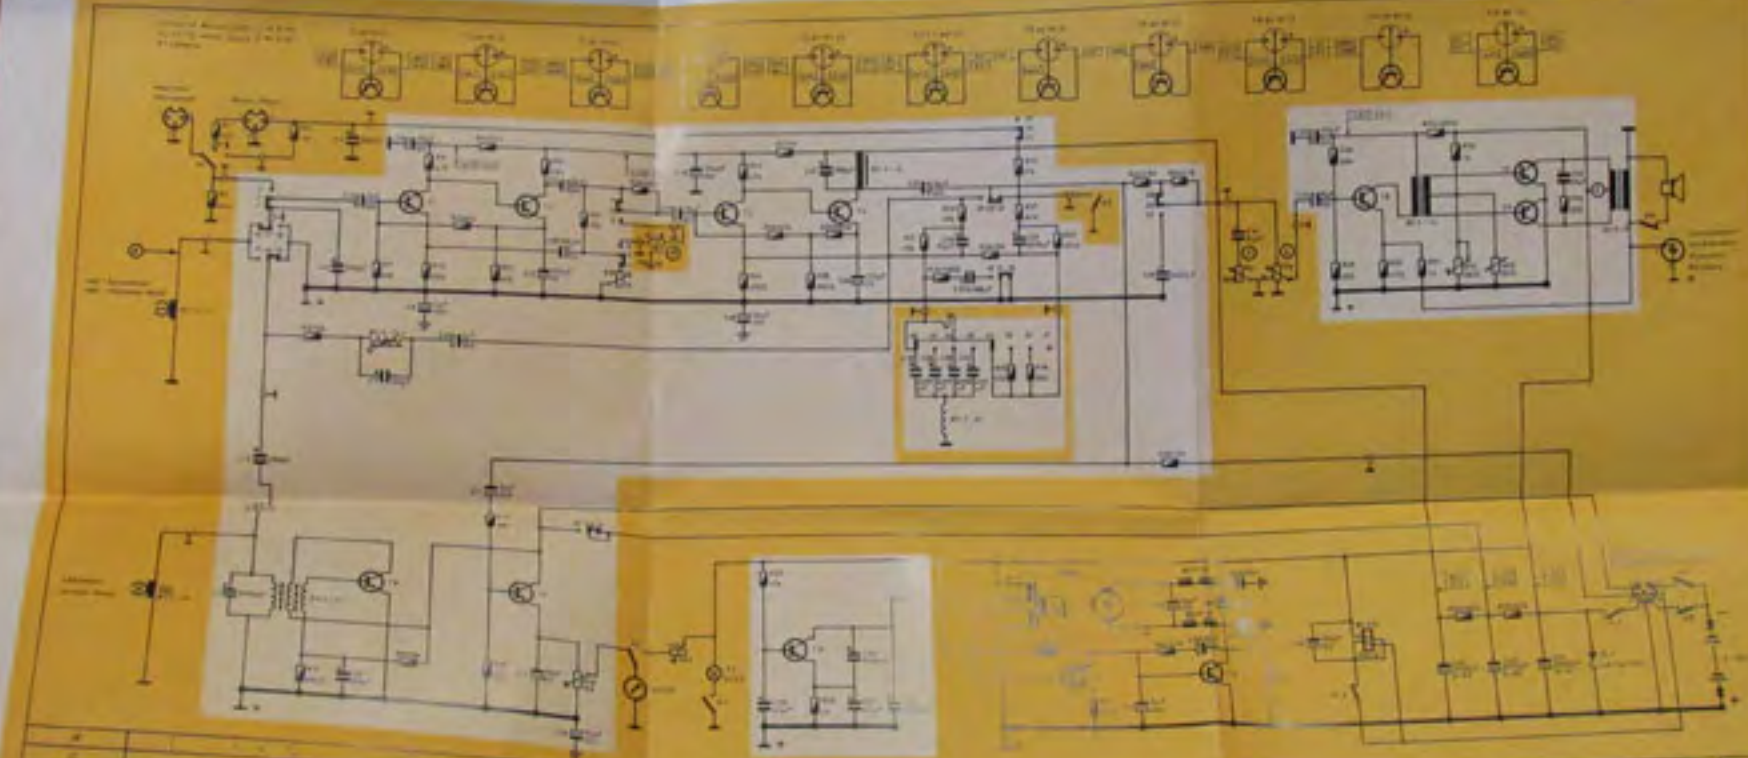

UHER

UHER

DL 741000

Ref. Designator	Value	Notes
1	100K	
2	100K	
3	100K	
4	100K	
5	100K	
6	100K	
7	100K	
8	100K	
9	100K	
10	100K	
11	100K	
12	100K	
13	100K	
14	100K	
15	100K	
16	100K	
17	100K	
18	100K	
19	100K	
20	100K	
21	100K	
22	100K	
23	100K	
24	100K	
25	100K	
26	100K	
27	100K	
28	100K	
29	100K	
30	100K	
31	100K	
32	100K	
33	100K	
34	100K	
35	100K	
36	100K	
37	100K	
38	100K	
39	100K	
40	100K	
41	100K	
42	100K	
43	100K	
44	100K	
45	100K	
46	100K	
47	100K	
48	100K	
49	100K	
50	100K	
51	100K	
52	100K	
53	100K	
54	100K	
55	100K	
56	100K	
57	100K	
58	100K	
59	100K	
60	100K	
61	100K	
62	100K	
63	100K	
64	100K	
65	100K	
66	100K	
67	100K	
68	100K	
69	100K	
70	100K	
71	100K	
72	100K	
73	100K	
74	100K	
75	100K	
76	100K	
77	100K	
78	100K	
79	100K	
80	100K	
81	100K	
82	100K	
83	100K	
84	100K	
85	100K	
86	100K	
87	100K	
88	100K	
89	100K	
90	100K	
91	100K	
92	100K	
93	100K	
94	100K	
95	100K	
96	100K	
97	100K	
98	100K	
99	100K	
100	100K	

UHER 4000 REPORT-S

Strukturplan
Circuit Diagram

Schaltplan der Montageanleitung des Werkzeugs 11 100 mit Zubehör.
Für Angaben zu Ihren besten Lieferanten kontaktieren Sie bitte den UHER-Vertrieb.